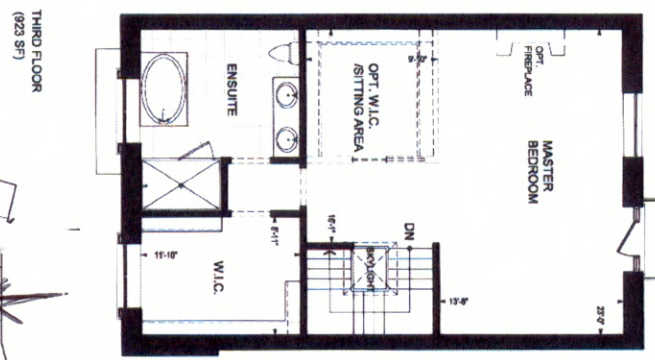

75A
Kinsey Rd

75A
3031 ft2 (Basement Incl.)

SCALE: N.T.S.

2013-07-09

KEY PLAN

10.3344