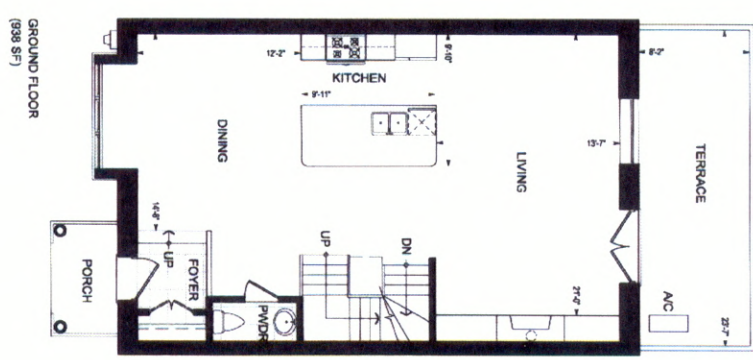

75A
Kinsey Rd

75A
3031 ft2 (Basement Incl.)

SCALE: N.T.S.

2013-07-09

KEY PLAN

10.3344