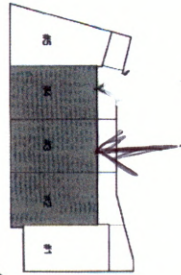

75A
Kinsey Rd

75A
3031 ft2 (Basement Incl.)

SCALE: N.T.S.

2013-07-09

KEY PLAN