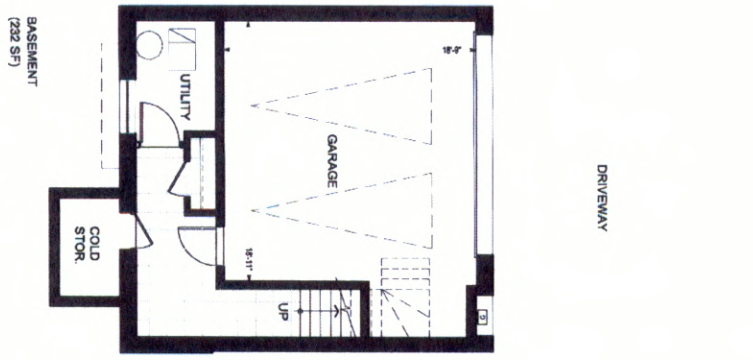

75A
Kinsey Rd

75A
3031 ft2 (Basement Incl.)

SCALE: N.T.S.

2013-07-09

KEY PLAN

10.3344