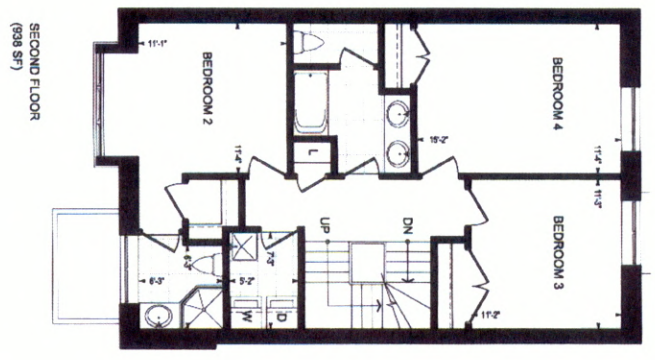

75A
Kinsey Rd

75A
3031 ft2 (Basement Incl.)

SCALE: N.T.S.

2013-07-09

KEY PLAN

10.3344